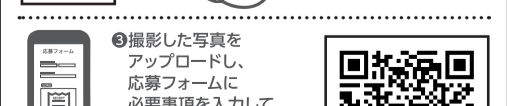

アークスアプリ
ダウンロードは
こちら

App Store
からダウンロード
App Storeでダウンロード

Google Play
で手に入れよう
Google Playでダウンロード

スマートフォンでの
応募方法

※お1人様何口でもご応募いただけます。らくらくホンなど一部機種で応募できない可能性がございます。

①お買い上げいただいた対象商品のレシートの写真を撮ります。

②コードを読み取り、キャンペーンサイトへ移動します。

③撮影した写真をアップロードし、応募フォームに必要事項を入力してご応募ください。

専用応募フォームはこちら